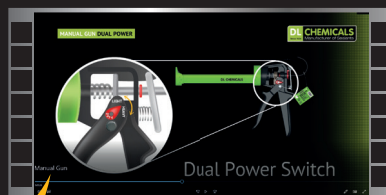

Bekijk de video

DL CHEMICALS
Since 1936 Manufacturer of Sealants