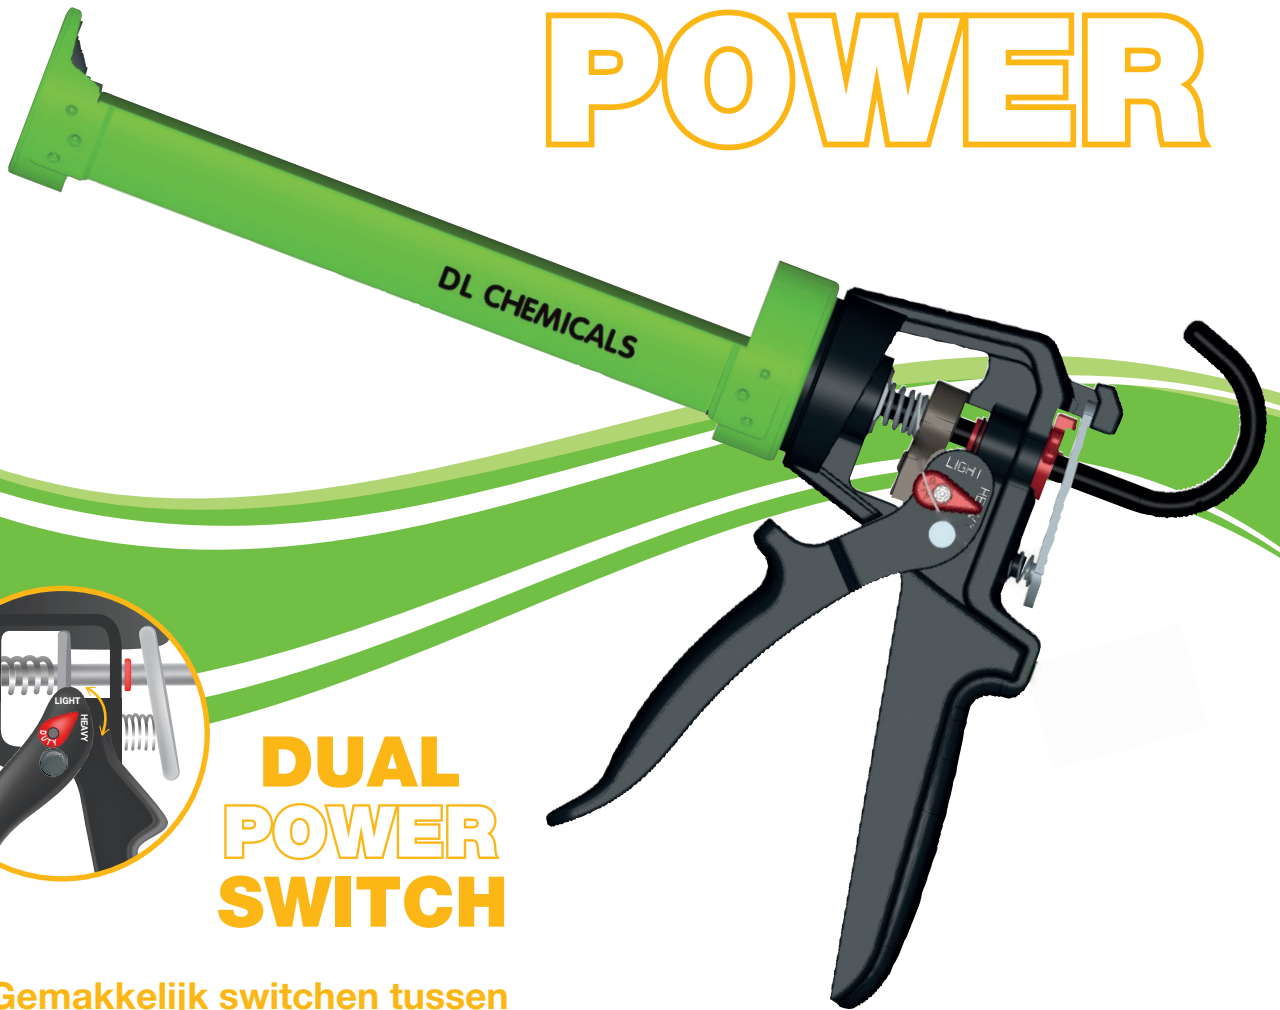

DUAL POWER

DUAL POWER SWITCH

Gemakkelijk switchen tussen
lichte én stugge katten

www.dl-chem.com

**MANUEEL KITPISTOOL DUAL POWER
VOOR KOKERVERPAKKINGEN**

DUAL POWER

LANGE LEVENSDUUR

- Materialen van hoge kwaliteit
- Zeer slijtvast
- Geen smering nodig
- Gelast op 3 punten

BESPAAR TIJD EN GELD

ERGONOMISCH DESIGN

De brede ergonomische handgreep in combinatie met de knoppen die bedienbaar zijn met 1 hand, zorgen voor een ongekend gebruiksplezier en minder snel vermoeide handen.

LIGHT HEAVY

VOEGKITTEN, VLOEIBARE LIJMEN

LIGHT HEAVY

HIGH TACK LIJMEN, CHEMISCHE ANKERS

1 kitpistool met verschillende transmissies

Druk en draai om gemakkelijk te wisselen
tussen lichte en stugge kisten

VOOR PRECIEZE APPLICATIES